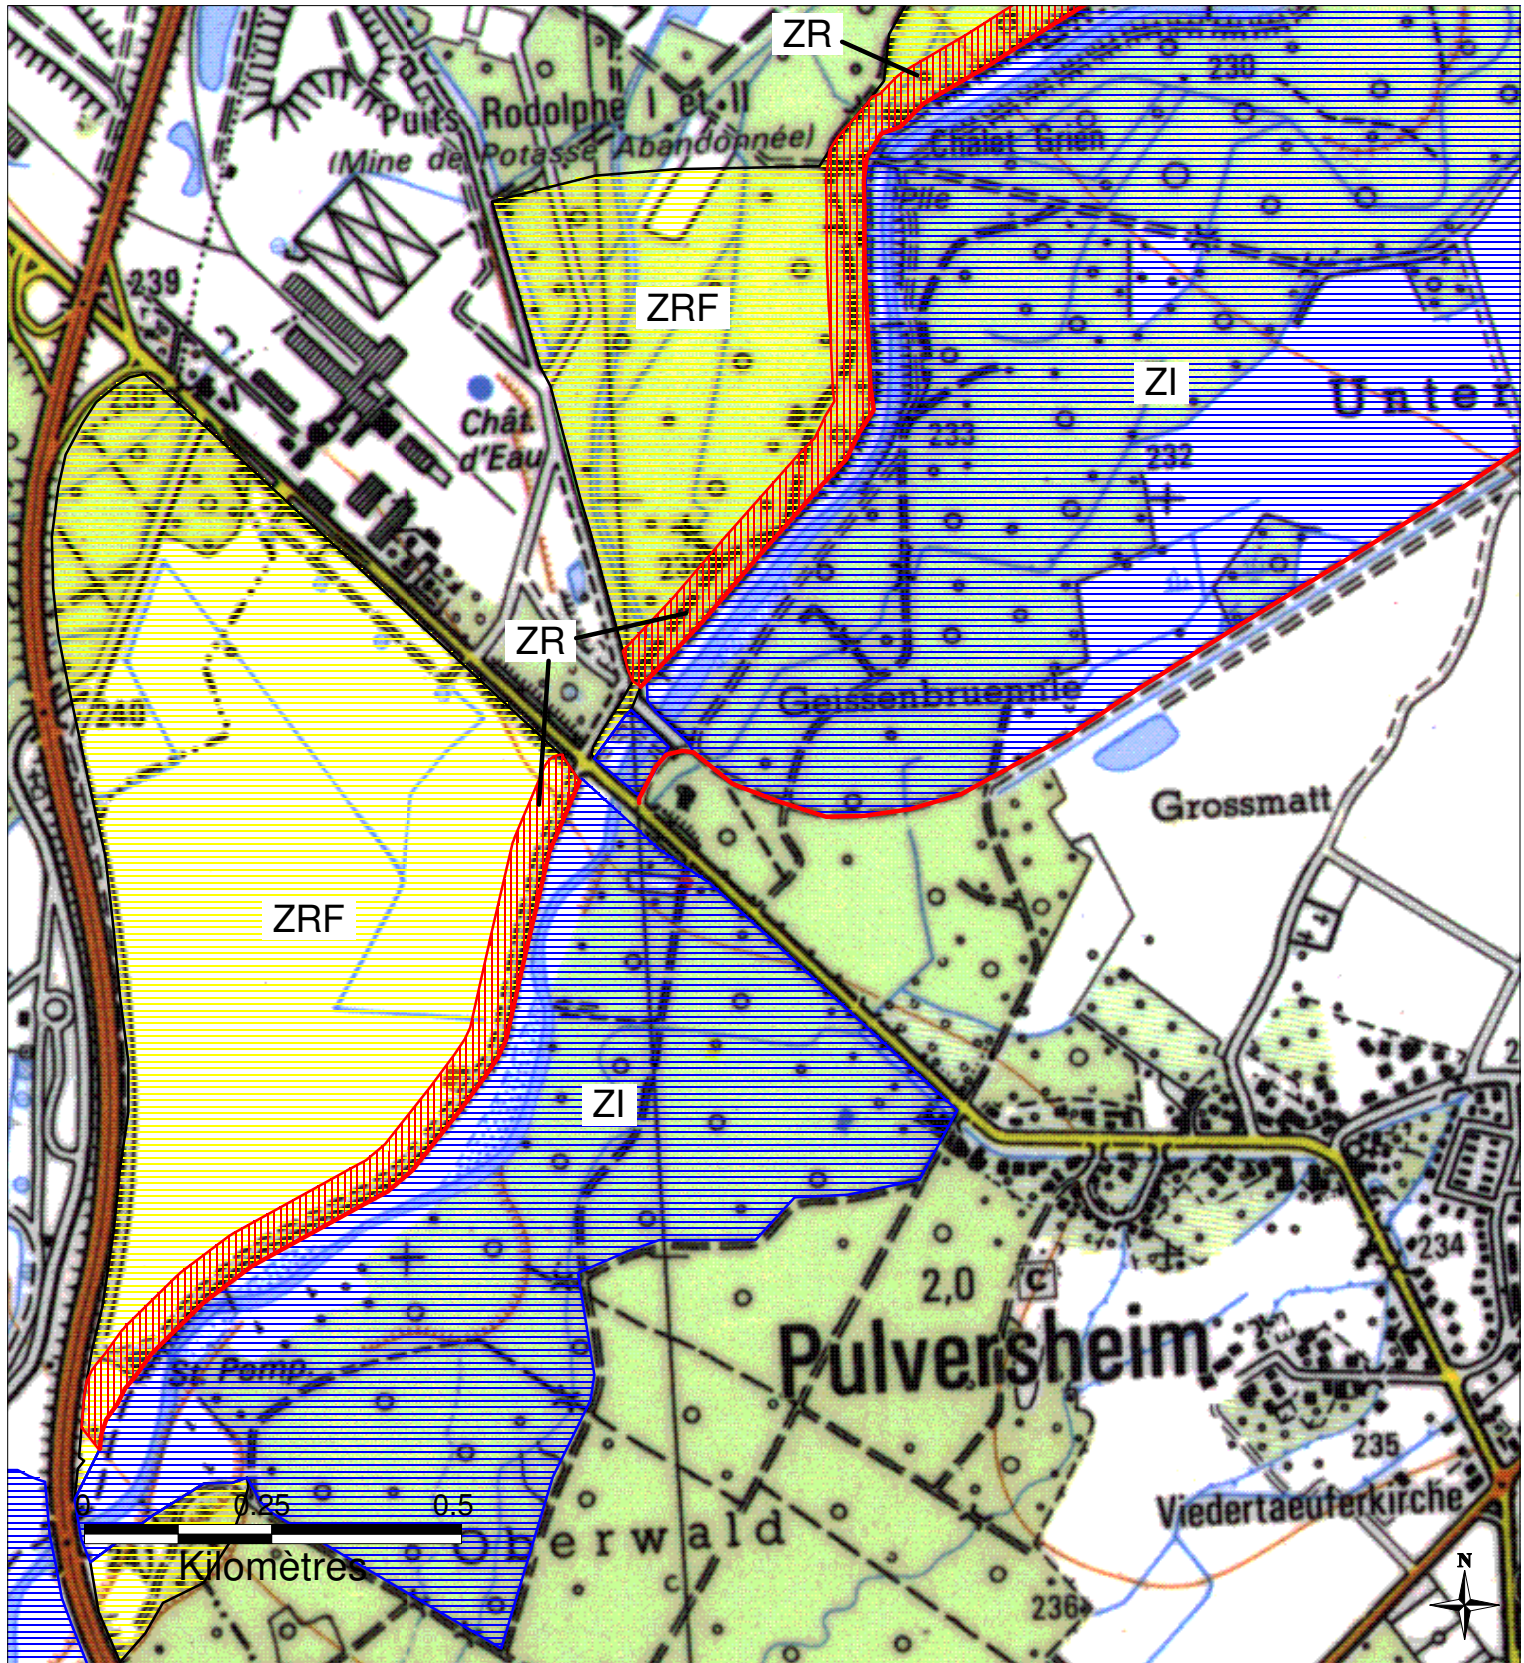

ZONES INONDABLES DANS LE DEPARTEMENT DU HAUT-RHIN

Commune de PULVERSHEIM - 1/3

PPRI de la Thur approuvé par arrêté préfectoral du 30 juillet 2003

Préfecture du Haut-Rhin
 Direction Départementale
 de l'Agriculture et de la Forêt

- ZI - Zone inondable en cas de crue centennale
- ZRF - Zone à risque d'inondation, en particulier si rupture de digue
- ZR - Zone à risque élevé en cas de rupture de digue
- ZN - Zone soumise au risque de remontées de nappe
- Digues